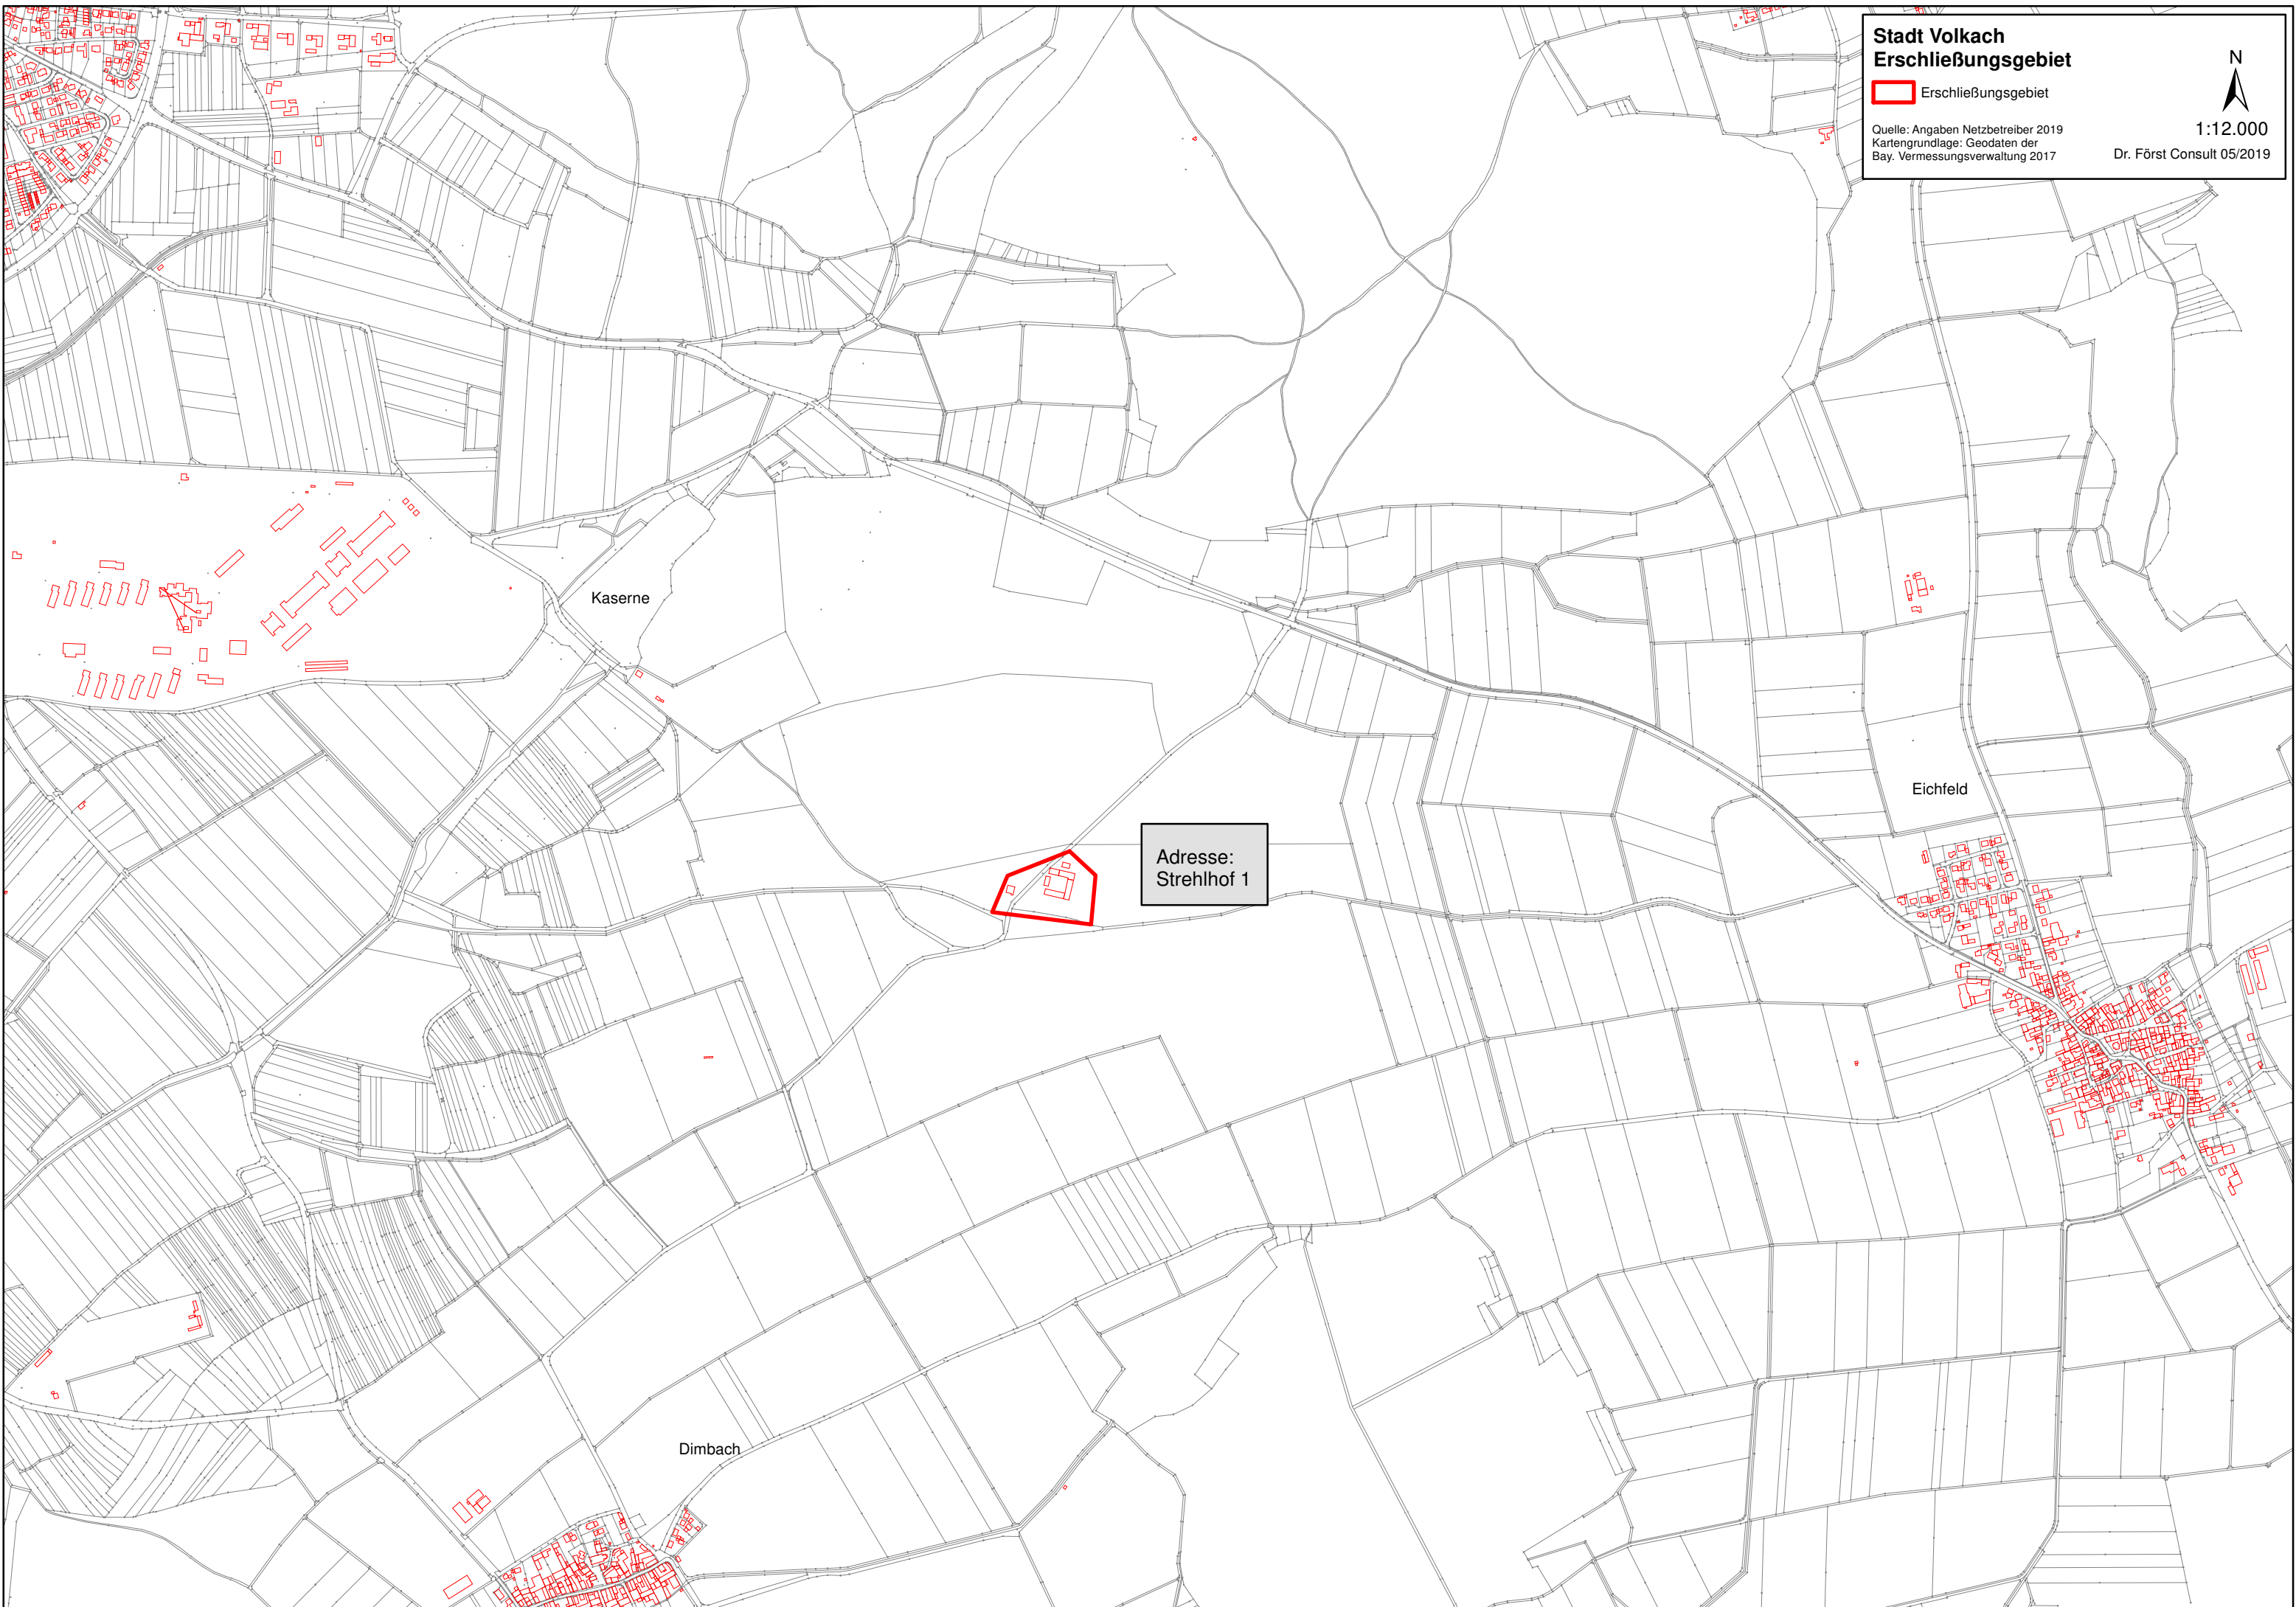

**Stadt Volkach
Erschließungsgebiet**

 Erschließungsgebiet

Quelle: Angaben Netzbetreiber 2019
Kartengrundlage: Geodaten der
Bay. Vermessungsverwaltung 2017

1:12.000

Dr. Först Consult 05/2019

Kaserne

Eichfeld

Adresse:
Strehlhof 1

Dimbach