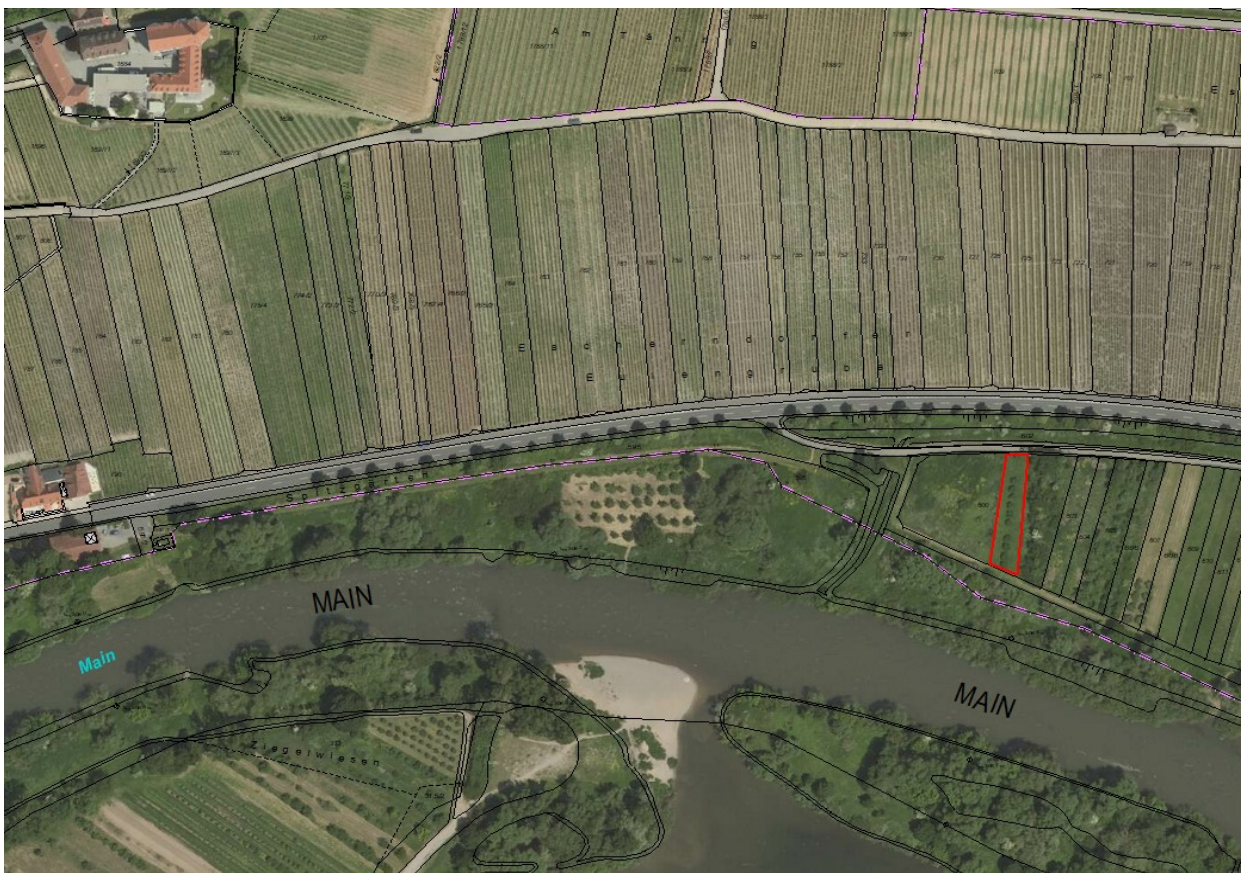

STADT VOLKACH

Mitgliedsgemeinde der Verwaltungsgemeinschaft Volkach

Bekanntmachung

Neuverpachtung städtischer Grundstücke

Folgendes Grundstück wird ab **01.01.2022** neu verpachtet:

Gemarkung Escherndorf

Lage:

Fläche:

Flur-Nr.: 600

Am Wert

0,05 ha

Interessenten bewerben sich bitte **schriftlich bis 12.11.2021** mit Angabe des gebotenen Pachtzinses pro Hektar und der gewünschten Laufzeit bei der Stadt Volkach, Liegenschaftsverwaltung, Zimmer-Nr. 20, Tel.Nr. 09381/401-35, wo gerne auch weitere Auskünfte gegeben werden.