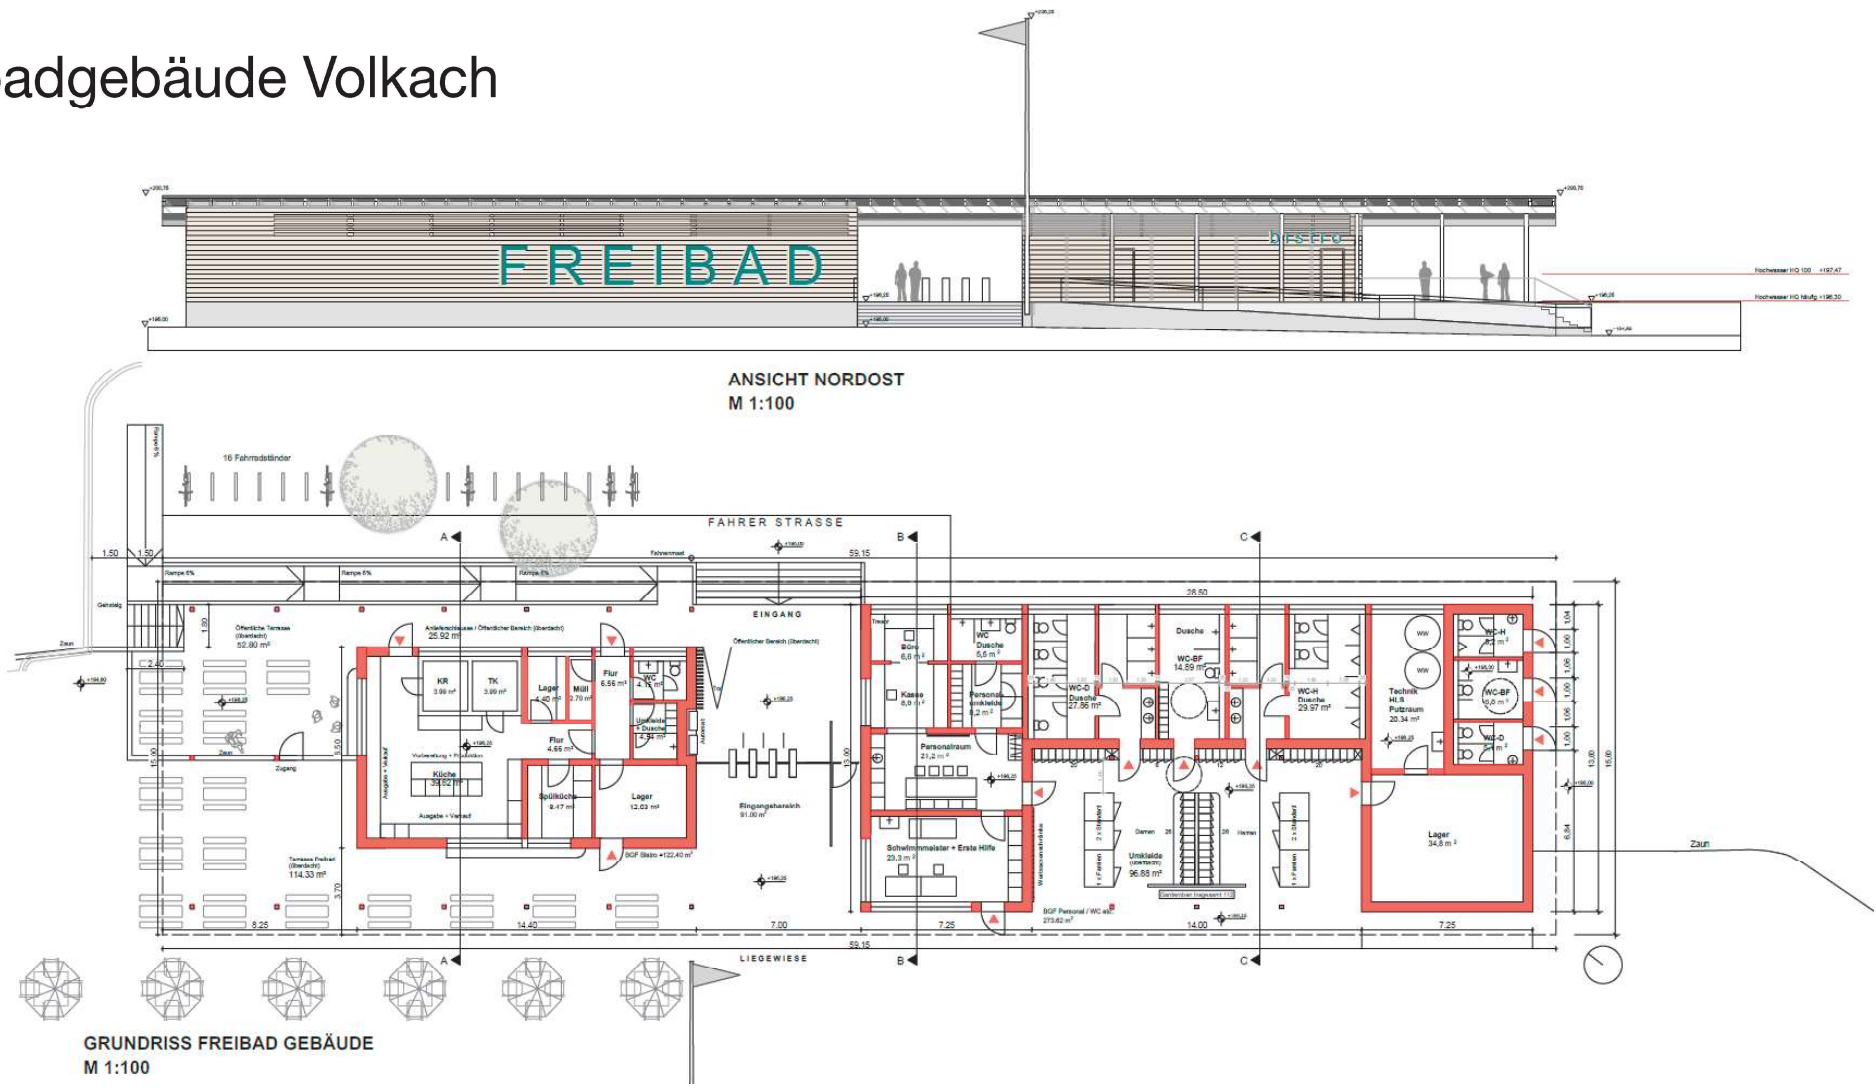

# Freibadgebäude Volkach

Jäcklein Architekten

# Freibadgebäude Volkach

ANSICHT SÜDWEST  
M 1:100

ANSICHT NORDWEST  
M 1:100

ANSICHT SÜDOST  
M 1:100

ANSICHT PASSAGE  
M 1:100

SCHNITT A - A  
M 1:100

SCHNITT B - B  
M 1:100

SCHNITT C - C  
M 1:100